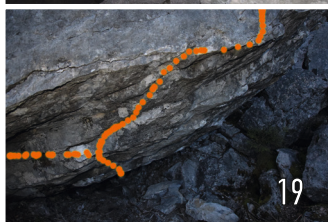

GÖFIS RANKWEIL

SHUTTLEBUS

Boulderhalle - Schwarzer See

10:00 - 14:00

20:00 - 24:00

AFTERPARTY

AB 19:00

AFTERPARTY GASTHOF
Schwarzer See Stüble

SATTEINS

1	Platte 1	6a
2	Platte 2	6b
3	Ki Off	5a
4	Kong	7a
5	Jonny Go	7a
6	Fire Ice and Dynamite	7b
7	Simsalabim	7b
8	Die Magie	7c
9	Dyno Sauri	6c
10	Twingo	6a+
11	Spreitzer	7a
12	Physical Ability	7c+
13	Humus	6c
14	Natur Pur	6c
15	Ungern	6c+
16	Fiesta del Piceps	8a
17	Egg Attack	7b+
18	Hero	6b+
19	Black and White	8a+
20	Bodypaint	5c
21	Ninjabande	6b+